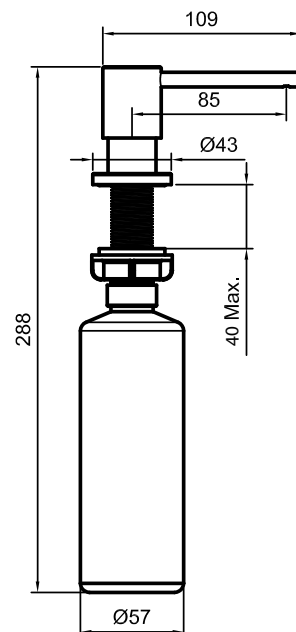

Clean Dispenser Coal

Art no: 35006 RSK: 8507848